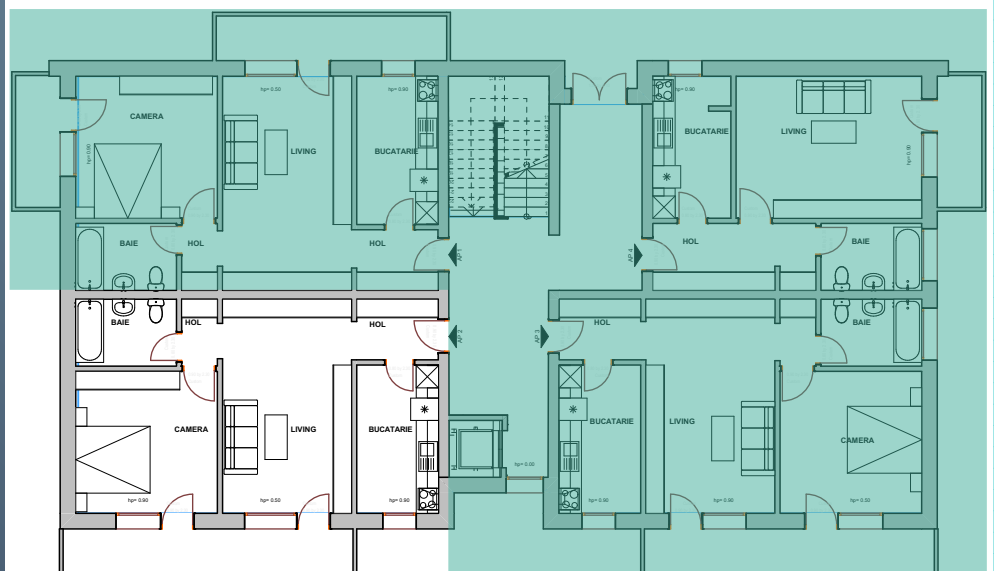

CORP A

PARTER

APARTAMENT 2

ECO SOMES LAND

APARTAMENT 2 CAMERE

S utila apartament: 53.54 mp
 S utila balcon: 9.36 mp
 S utila totala: 62.90 mp

Acest material are scop informativ si nu reprezinta o oferta sau un contract. Datorita schimbarilor ce pot interveni pe durata constructiei, suprafetele, finisajele, sau specificatiile tehnice pot fi modificate fara o notificare prealabila, dar in deplina concordanta cu orice contract semnat