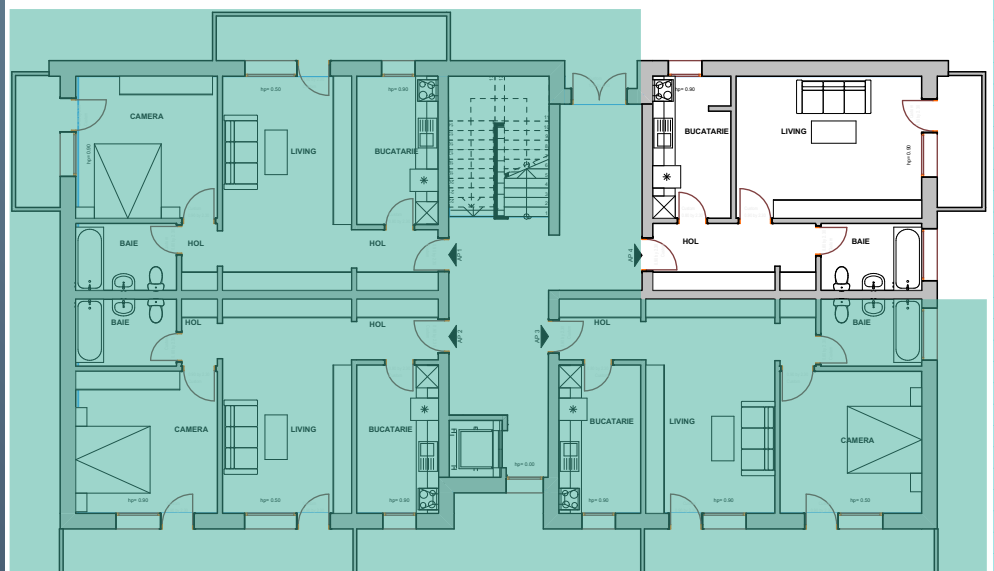

CORP A

PARTER

APARTAMENT 3

ECO SOMES LAND

APARTAMENT 1 CAMERA

S utila apartament: 39.75 mp
 S utila balcon: 4.26 mp
 S utila totala: 44.01 mp

Acest material are scop informativ si nu reprezinta o oferta sau un contract. Datorita schimbarilor ce pot interveni pe durata constructiei, suprafetele, finisajele, sau specificatiile tehnice pot fi modificate fara o notificare prealabila, dar in deplina concordanta cu orice contract semnat