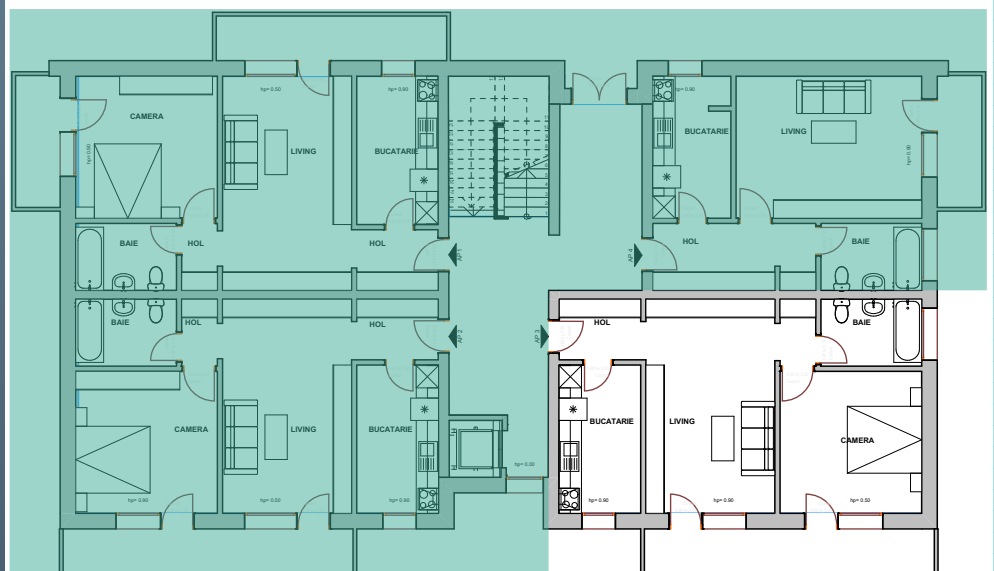

CORP A

PARTER

APARTAMENT 4

ECO SOMES LAND

APARTAMENT 2 CAMERE

S utila apartament: 53.54 mp
 S utila balcon: 9.36 mp
 S utila totala: 62.90 mp

Acest material are scop informativ si nu reprezinta o oferta sau un contract. Datorita schimbarilor ce pot interveni pe durata constructiei , suprafetele, finisajele, sau specificatiile tehnice pot fi modificate fara o notificare prealabila, dar in deplina concordanta cu orice contract semnat