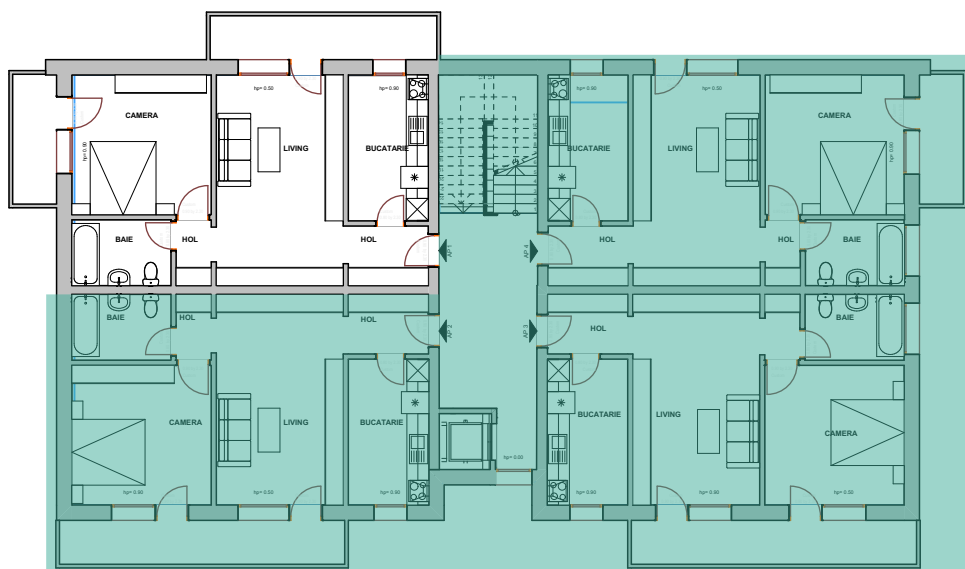

CORP A

ETAJ 1

APARTAMENT 5

ECO SOMES LAND

APARTAMENT 2 CAMERE

S utila apartament: 53.54 mp
S utila balcon: 11.70 mp
S utila totala: 65.24 mp

Acest material are scop informativ si nu reprezinta o oferta sau un contract. Datorita schimbarilor ce pot interveni pe durata constructiei, suprafetele, finisajele, sau specificatiile tehnice pot fi modificate fara o notificare prealabila, dar in deplina concordanta cu orice contract semnat