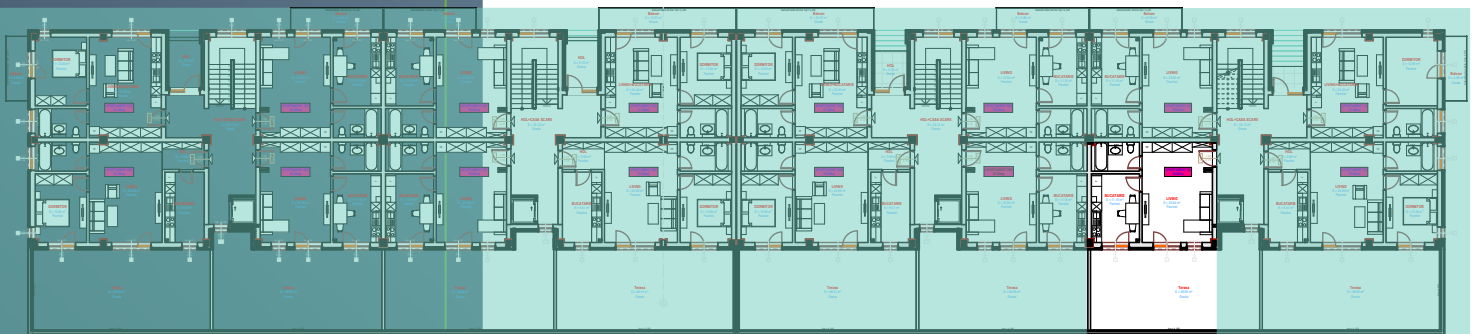

CORP B

SCARA A

PLAN PARTER

APARTAMENT 3A

ECO SOMES LAND

APARTAMENT 1 CAMERA

S utila apartament: 40.20 mp

S utila balcon: 48.66 mp

S utila totala: 88.86 mp

Acest material are scop informativ si nu reprezinta o oferta sau un contract. Datorita schimbarilor ce pot interveni pe durata constructiei, suprafetele, finisajele, sau specificatiile tehnice pot fi modificate fara o notificare prealabila, dar in deplina concordanta cu orice contract semnat