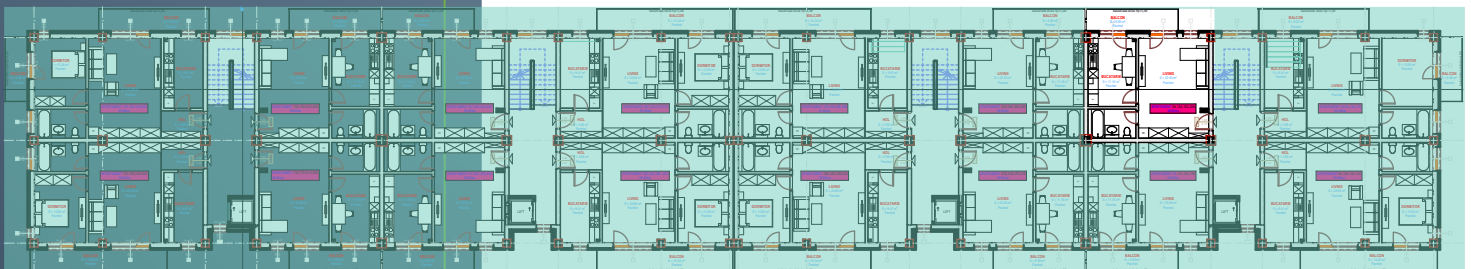

CORP B

SCARA A

PLAN ETAJ 1

APARTAMENT 8A

ECO SOMES LAND

APARTAMENT 1 CAMERA

S utila apartament: 40.20 mp

S utila balcon: 6.99 mp

S utila totala: 47.19 mp

Acest material are scop informativ si nu reprezinta o oferta sau un contract. Datorita schimbarilor ce pot interveni pe durata constructiei, suprafetele, finisajele, sau specificatiile tehnice pot fi modificate fara o notificare prealabila, dar in deplina concordanta cu orice contract semnat