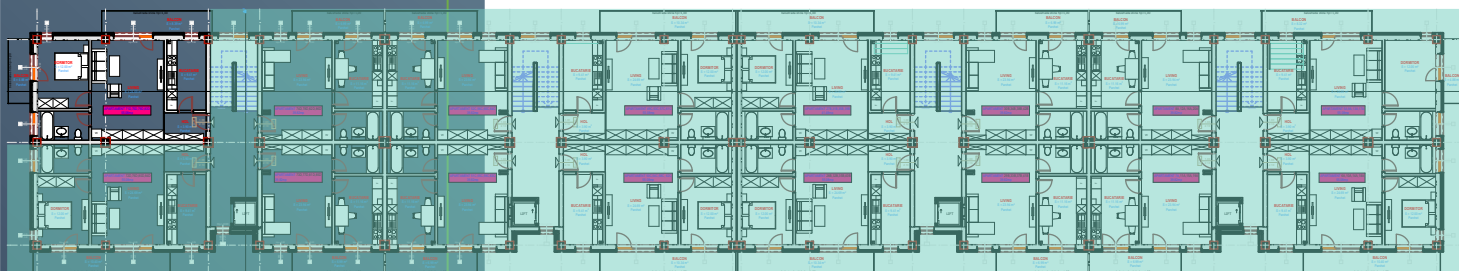

CORP B
SCARA D
PLAN ETAJ 1
APARTAMENT 71D

ECO SOMES LAND

APARTAMENT 2 CAMERE

S utila apartament: 55.10 mp
S utila balcon: 13.20 mp
S utila totala: 68.30 mp

Acest material are scop informativ si nu reprezinta o oferta sau un contract. Datorita schimbarilor ce pot interveni pe durata constructiei, suprafetetele, finisajele, sau specificatiile tehnice pot fi modificate fara o notificare prealabila, dar in deplina concordanta cu orice contract semnat