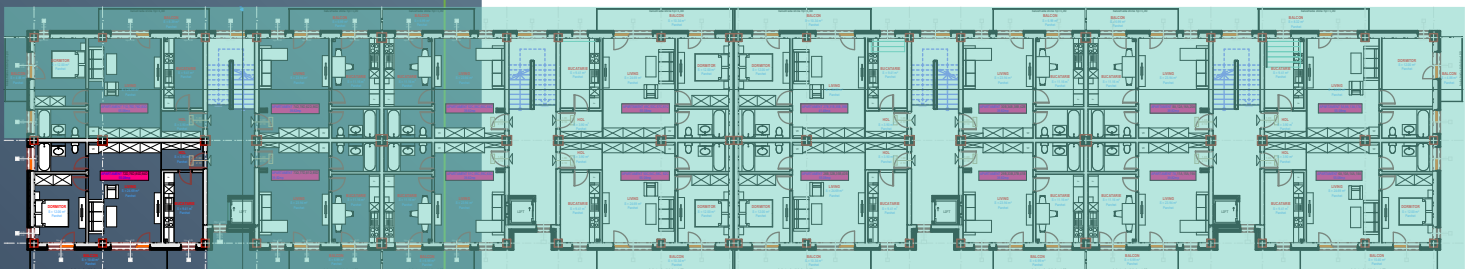

CORP B

SCARA D

PLAN ETAJ 1

APARTAMENT 72D

ECO SOMES LAND

## APARTAMENT 2 CAMERE

S utila apartament: 55.10 mp  
S utila balcon: 10.40 mp  
S utila totala: 65.50 mp

Acest material are scop informativ si nu reprezinta o oferta sau un contract. Datorita schimbarilor ce pot interveni pe durata constructiei, suprafetele, finisajele, sau specificatiile tehnice pot fi modificate fara o notificare prealabila, dar in deplina concordanta cu orice contract semnat