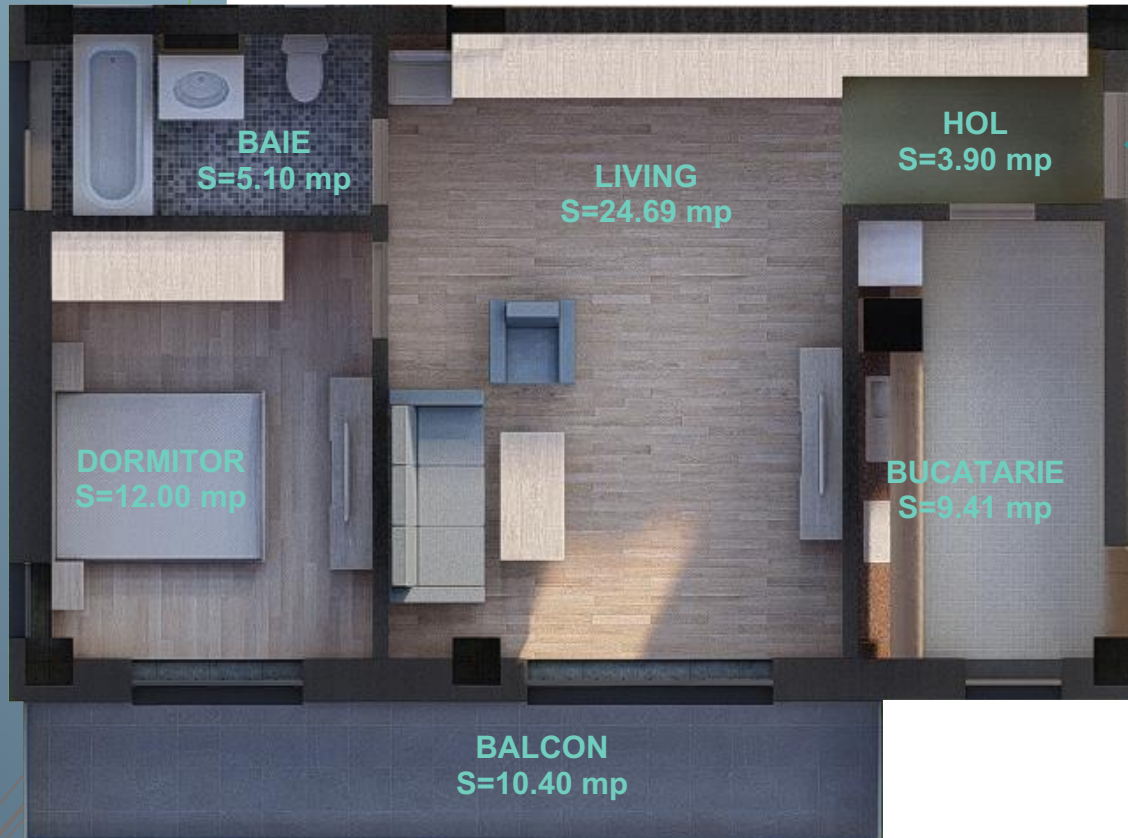

CORP B

SCARA D

PLAN ETAJ 1

APARTAMENT 72D

ECO SOMES LAND

## APARTAMENT 2 CAMERE

S utila apartament: 55.10 mp  
S utila balcon: 10.40 mp  
S utila totala: 65.50 mp

Acest material are scop informativ si nu reprezinta o oferta sau un contract. Datorita schimbarilor ce pot interveni pe durata constructiei, suprafetele, finisajele, sau specificatiile tehnice pot fi modificate fara o notificare prealabila, dar in deplina concordanta cu orice contract semnat