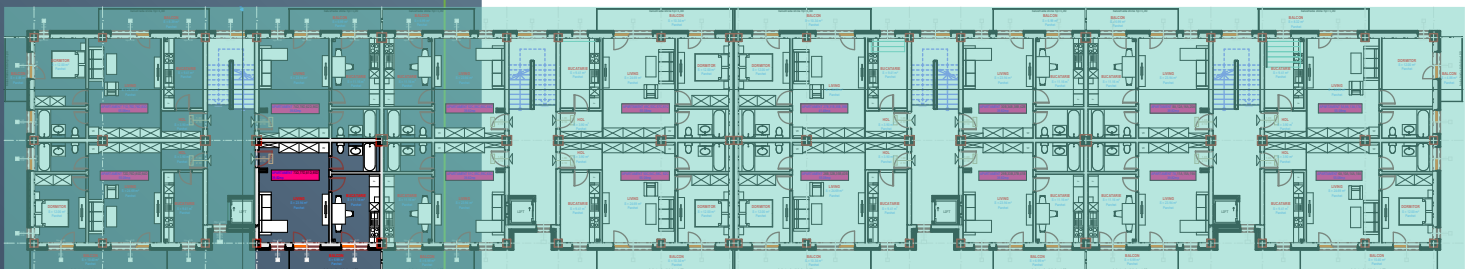

CORP B

SCARA D

PLAN ETAJ 1

APARTAMENT 73D

ECO SOMES LAND

APARTAMENT 1 CAMERA

S utila apartament: 40.20 mp

S utila balcon: 6.99 mp

S utila totala: 47.19 mp

Acest material are scop informativ si nu reprezinta o oferta sau un contract. Datorita schimbarilor ce pot interveni pe durata constructiei, suprafetele, finisajele, sau specificatiile tehnice pot fi modificate fara o notificare prealabila, dar in deplina concordanta cu orice contract semnat