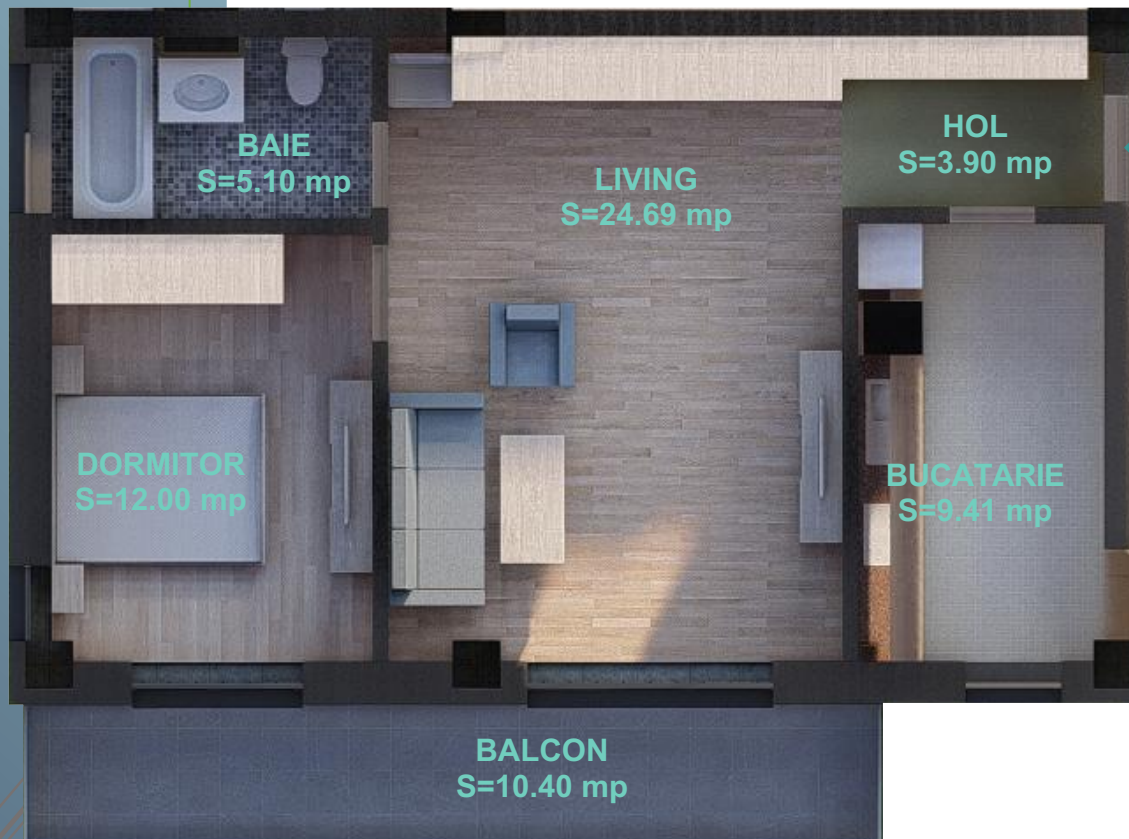

CORP B

SCARA D

PLAN ETAJ 2

APARTAMENT 76D

ECO SOMES LAND

## APARTAMENT 2 CAMERE

S utila apartament: 55.10 mp  
S utila balcon: 10.40 mp  
S utila totala: 65.50 mp

Acest material are scop informativ si nu reprezinta o oferta sau un contract. Datorita schimbarilor ce pot interveni pe durata constructiei, suprafetele, finisajele, sau specificatiile tehnice pot fi modificate fara o notificare prealabila, dar in deplina concordanta cu orice contract semnat