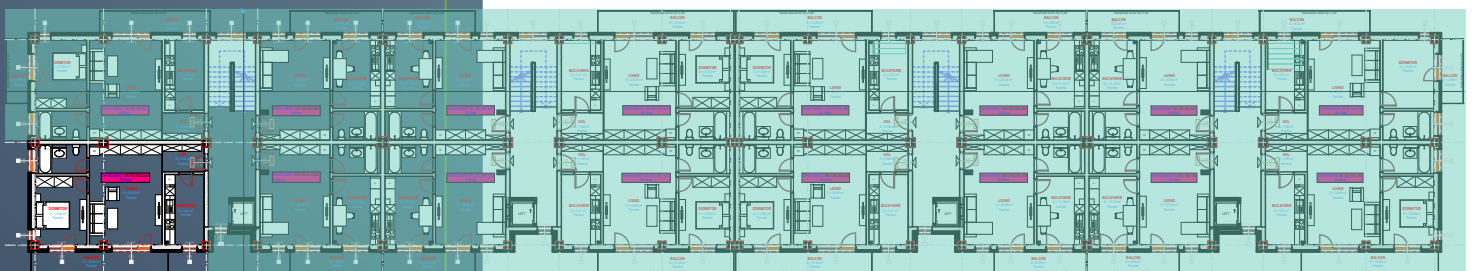

CORP B

SCARA D

PLAN ETAJ 2

APARTAMENT 76D

ECO SOMES LAND

## APARTAMENT 2 CAMERE

S utila apartament: 55.10 mp  
S utila balcon: 10.40 mp  
S utila totala: 65.50 mp

Acest material are scop informativ si nu reprezinta o oferta sau un contract. Datorita schimbarilor ce pot interveni pe durata constructiei, suprafetele, finisajele, sau specificatiile tehnice pot fi modificate fara o notificare prealabila, dar in deplina concordanta cu orice contract semnat