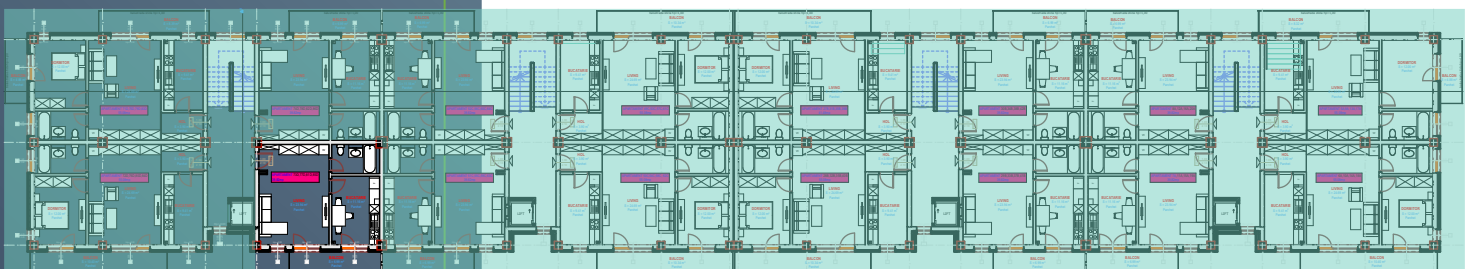

CORP B

SCARA D

PLAN ETAJ 2

APARTAMENT 77D

ECO SOMES LAND

APARTAMENT 1 CAMERA

S utila apartament: 40.20 mp
S utila balcon: 6.99 mp
S utila totala: 47.19 mp

Acest material are scop informativ si nu reprezinta o oferta sau un contract. Datorita schimbarilor ce pot interveni pe durata constructiei, suprafetele, finisajele, sau specificatiile tehnice pot fi modificate fara o notificare prealabila, dar in deplina concordanta cu orice contract semnat