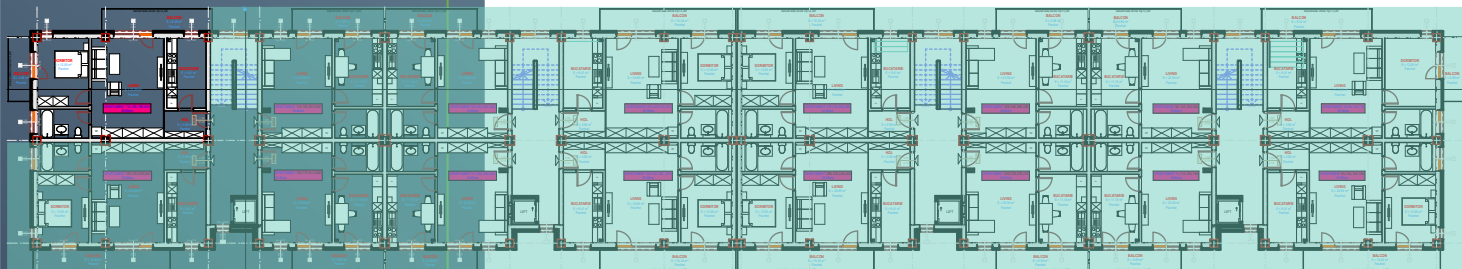

CORP B
SCARA D
PLAN ETAJ 3
APARTAMENT 79D

ECO SOMES LAND

APARTAMENT 2 CAMERE

S utila apartament: 55.10 mp
S utila balcon: 13.20 mp
S utila totala: 68.30 mp

Acest material are scop informativ si nu reprezinta o oferta sau un contract. Datorita schimbarilor ce pot interveni pe durata constructiei, suprafetele, finisajele, sau specificatiile tehnice pot fi modificate fara o notificare prealabila, dar in deplina concordanta cu orice contract semnat