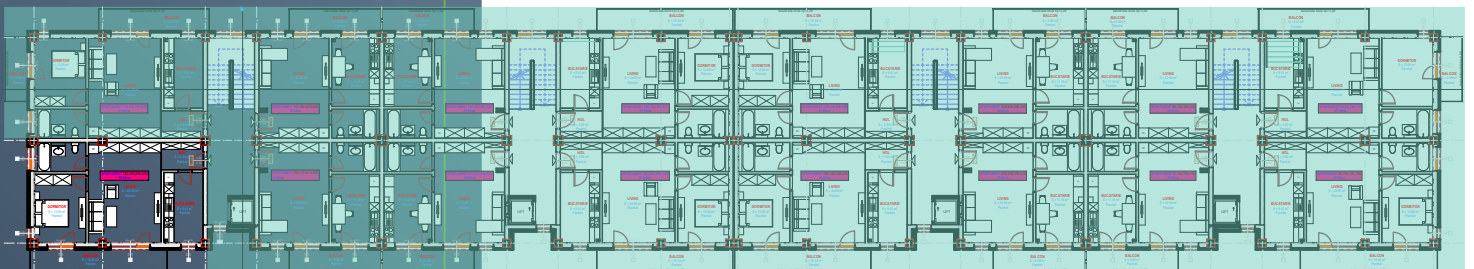

CORP B
SCARA D
PLAN ETAJ 3
APARTAMENT 80D

ECO SOMES LAND

APARTAMENT 2 CAMERE

S utila apartament: 55.10 mp
S utila balcon: 10.40 mp
S utila totala: 65.50 mp

Acest material are scop informativ si nu reprezinta o oferta sau un contract. Datorita schimbarilor ce pot interveni pe durata constructiei, suprafetele, finisajele, sau specificatiile tehnice pot fi modificate fara o notificare prealabila, dar in deplina concordanta cu orice contract semnat