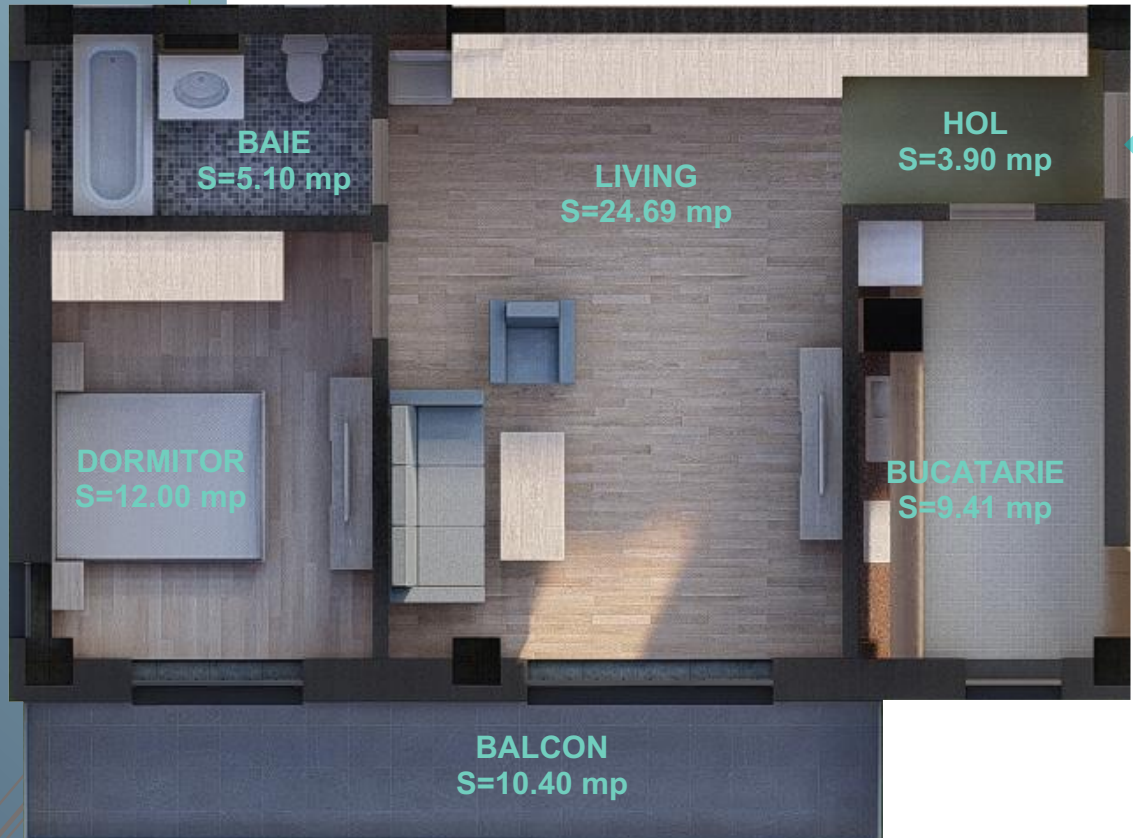

CORP B
SCARA D
PLAN ETAJ 3
APARTAMENT 80D

ECO SOMES LAND

APARTAMENT 2 CAMERE

S utila apartament: 55.10 mp
S utila balcon: 10.40 mp
S utila totala: 65.50 mp

Acest material are scop informativ si nu reprezinta o oferta sau un contract. Datorita schimbarilor ce pot interveni pe durata constructiei, suprafetele, finisajele, sau specificatiile tehnice pot fi modificate fara o notificare prealabila, dar in deplina concordanta cu orice contract semnat