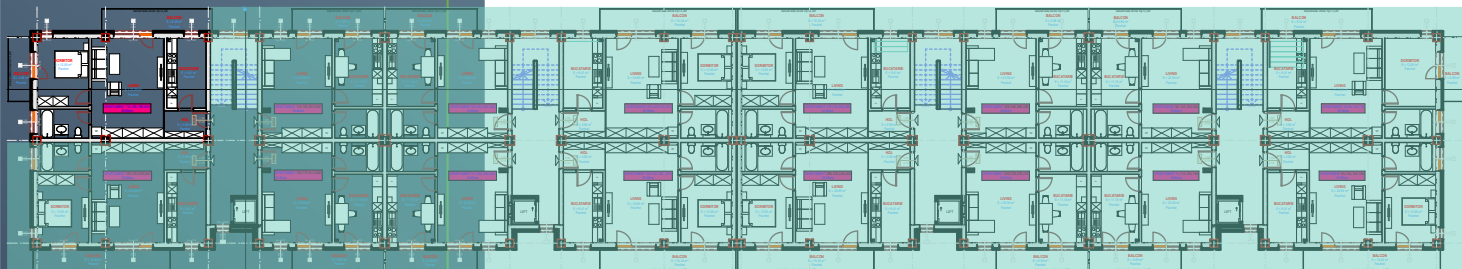

CORP B
SCARA D
PLAN ETAJ 4
APARTAMENT 83D

ECO SOMES LAND

APARTAMENT 2 CAMERE

S utila apartament: 55.10 mp
S utila balcon: 13.20 mp
S utila totala: 68.30 mp

Acest material are scop informativ si nu reprezinta o oferta sau un contract. Datorita schimbarilor ce pot interveni pe durata constructiei, suprafetele, finisajele, sau specificatiile tehnice pot fi modificate fara o notificare prealabila, dar in deplina concordanta cu orice contract semnat