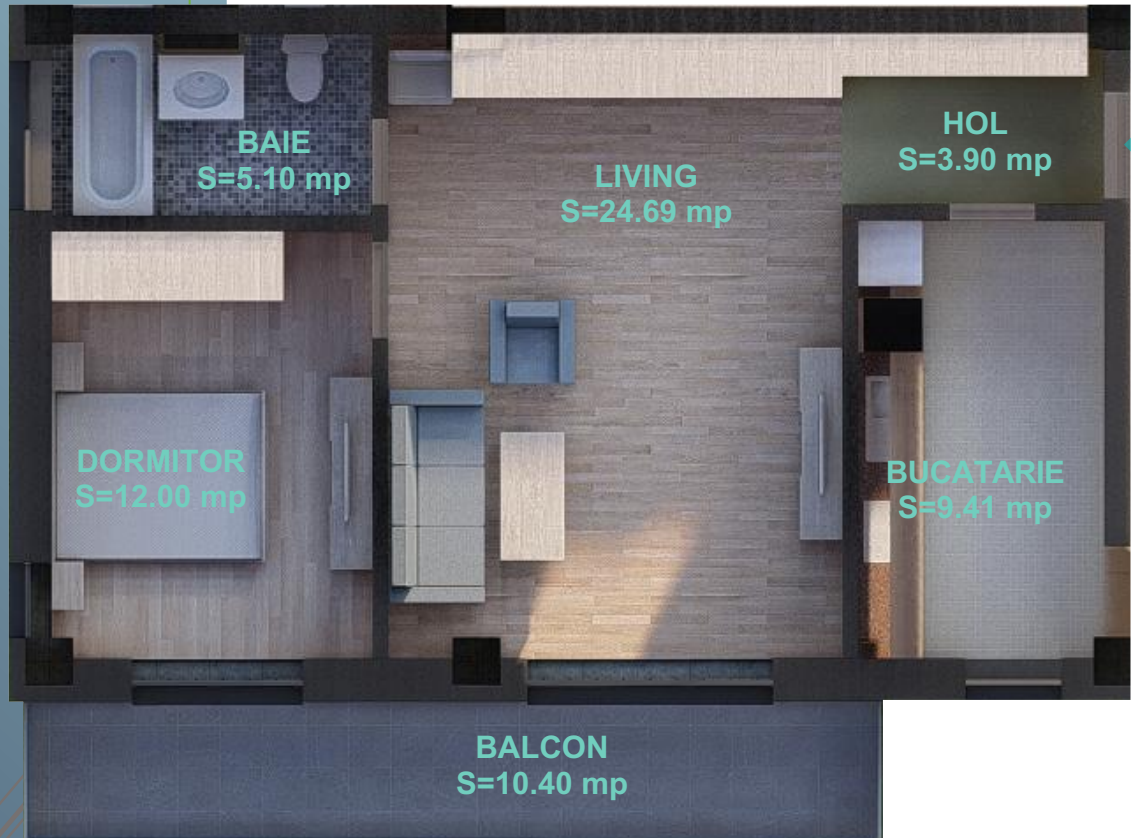

CORP B
SCARA D
PLAN ETAJ 4
APARTAMENT 84D

ECO SOMES LAND

APARTAMENT 2 CAMERE

S utila apartament: 55.10 mp
S utila balcon: 10.40 mp
S utila totala: 65.50 mp

Acest material are scop informativ si nu reprezinta o oferta sau un contract. Datorita schimbarilor ce pot interveni pe durata constructiei, suprafetele, finisajele, sau specificatiile tehnice pot fi modificate fara o notificare prealabila, dar in deplina concordanta cu orice contract semnat