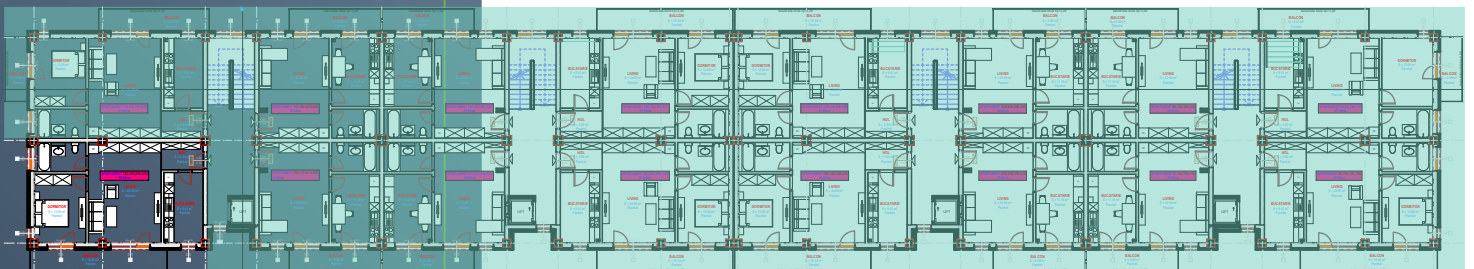

CORP B
SCARA D
PLAN ETAJ 4
APARTAMENT 84D

ECO SOMES LAND

APARTAMENT 2 CAMERE

S utila apartament: 55.10 mp
S utila balcon: 10.40 mp
S utila totala: 65.50 mp

Acest material are scop informativ si nu reprezinta o oferta sau un contract. Datorita schimbarilor ce pot interveni pe durata constructiei, suprafetele, finisajele, sau specificatiile tehnice pot fi modificate fara o notificare prealabila, dar in deplina concordanta cu orice contract semnat