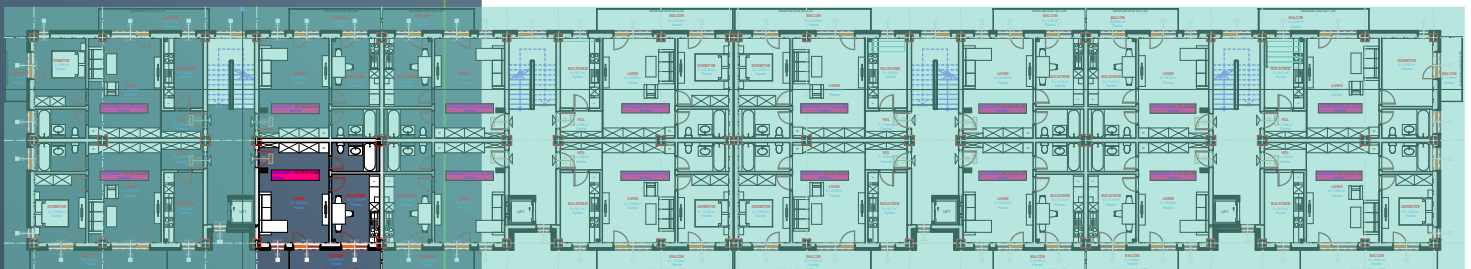

CORP B

SCARA D

PLAN ETAJ 4

APARTAMENT 85D

ECO SOMES LAND

### APARTAMENT 1 CAMERA

S utila apartament: 40.20 mp  
S utila balcon: 6.99 mp  
S utila totala: 47.19 mp

Acest material are scop informativ si nu reprezinta o oferta sau un contract. Datorita schimbarilor ce pot interveni pe durata constructiei, suprafetele, finisajele, sau specificatiile tehnice pot fi modificate fara o notificare prealabila, dar in deplina concordanta cu orice contract semnat