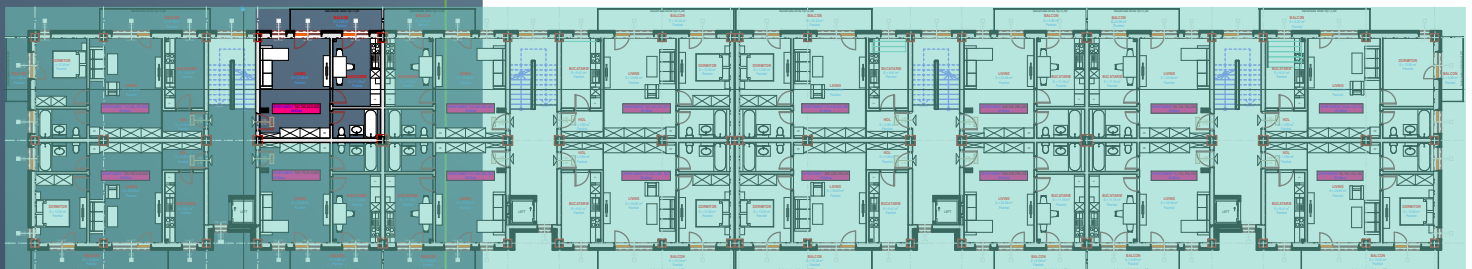

CORP B

SCARA D

PLAN ETAJ 4

APARTAMENT 86D

ECO SOMES LAND

APARTAMENT 1 CAMERA

S utila apartament: 40.20 mp  
S utila balcon: 6.99 mp  
S utila totala: 47.19 mp

Acest material are scop informativ si nu reprezinta o oferta sau un contract. Datorita schimbarilor ce pot interveni pe durata constructiei, suprafetele, finisajele, sau specificatiile tehnice pot fi modificate fara o notificare prealabila, dar in deplina concordanta cu orice contract semnat