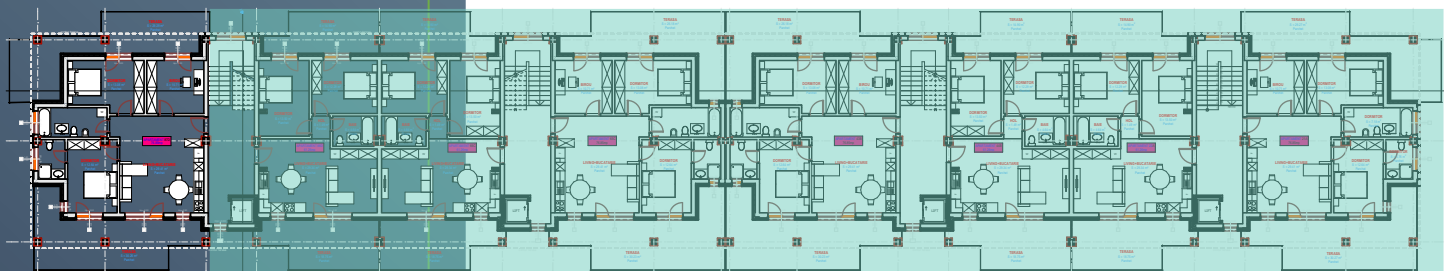

CORP B

SCARA D

PLAN ETAJ 5

APARTAMENT 87D

ECO SOMES LAND

APARTAMENT 4 CAMERE

S utila apartament: 76.78 mp
S utila balcon: 59.54 mp
S utila totala: 136.32 mp

Acest material are scop informativ si nu reprezinta o oferta sau un contract. Datorita schimbarilor ce pot interveni pe durata constructiei, suprafetele, finisajele, sau specificatiile tehnice pot fi modificate fara o notificare prealabila, dar in deplina concordanta cu orice contract semnat